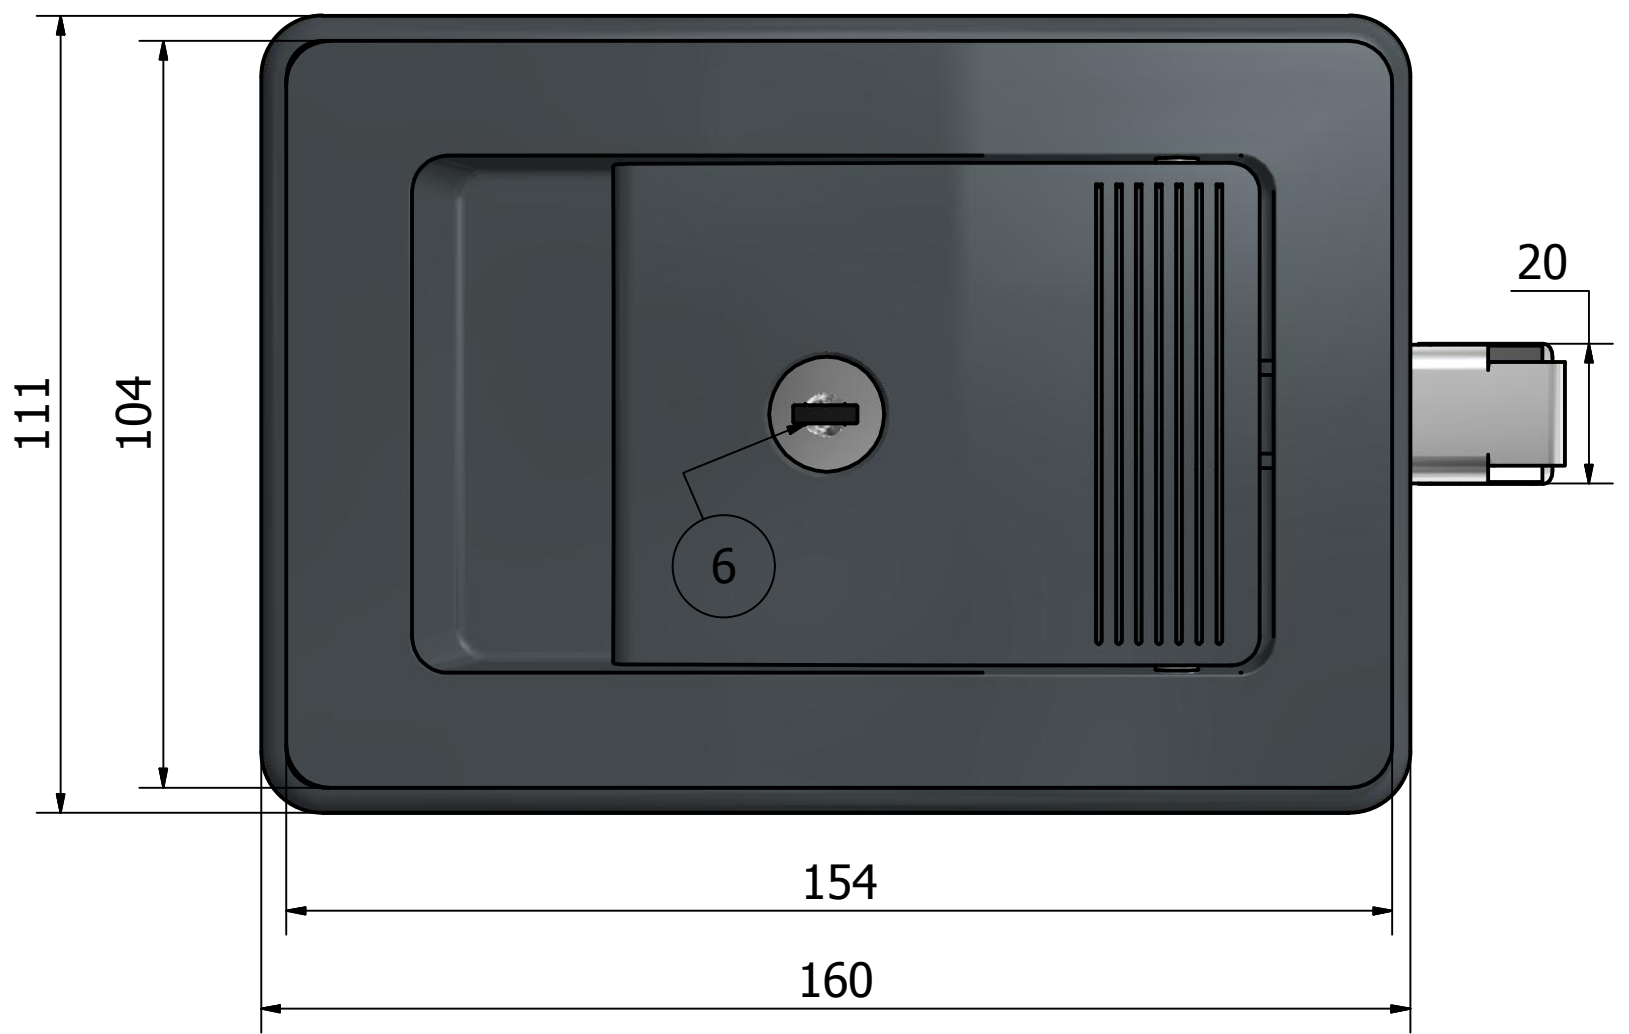

# 250 700 CERRADURA DE PESTILLO CON POMELA Y LLAVE

ITEM	PART NUMBER	COLOR	MATERIAL
1	CAJA DE CERRADURA	NEGRO	NYLON
2	MANIJA EXT.	NEGRO	NYLON
3	EJE DE GIRO	GLB	METAL
4	JUNTA PERIMETRAL	NEGRO	PEBD-EVAX
5	PESTILLO DE TRABA	GLB	METAL
6	TAMBOR DE LLAVE	CROMO	METAL
7	TORNILLO- RW. 3/16" x1/2"	GLB	METAL
8	ARANDELA- 3/16"	GLB	METAL
9	POMELA GIRATORIA	NEGRO	ABS
10	EJE DE POMELA	GLB	METAL

APLICACION: Puerta de cabina, etc