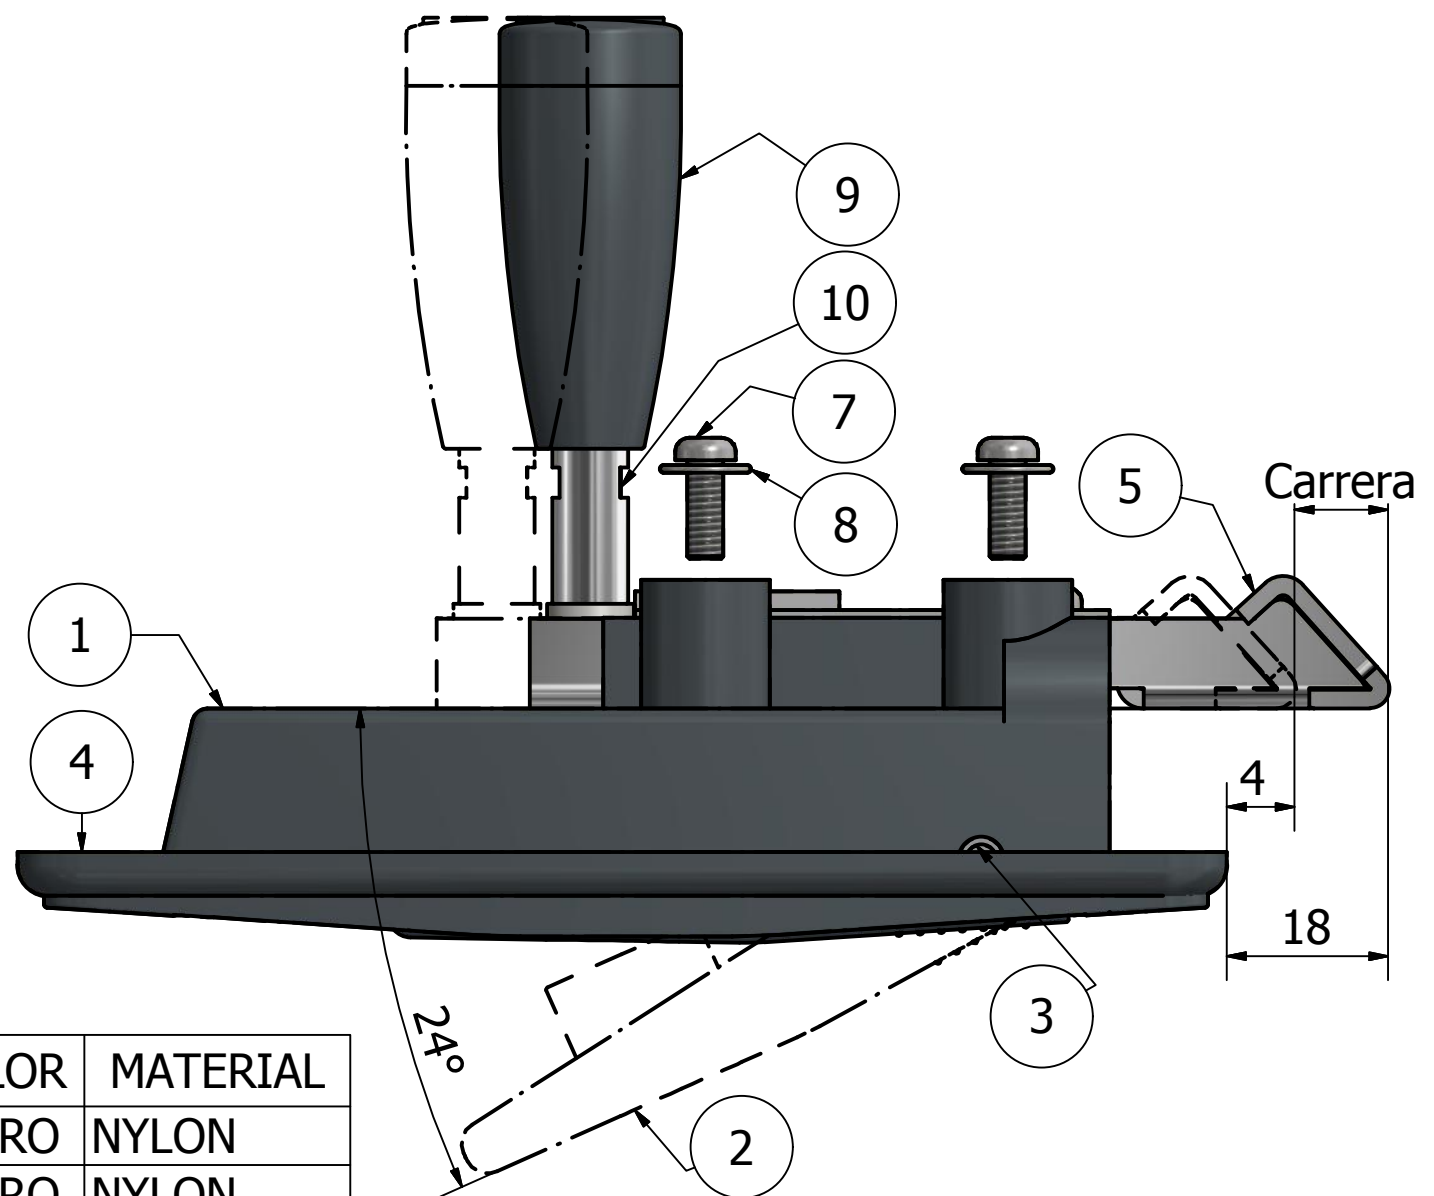

# 250 700 CERRADURA DE PESTILLO CON POMELA Y LLAVE

ITEM	PART NUMBER	COLOR	MATERIAL
1	CAJA DE CERRADURA	NEGRO	NYLON
2	MANIJA EXT.	NEGRO	NYLON
3	EJE DE GIRO	GLB	METAL
4	JUNTA PERIMETRAL	NEGRO	PEBD-EVAX
5	PESTILLO DE TRABA	GLB	METAL
6	TAMBOR DE LLAVE	CROMO	METAL
7	TORNILLO- RW. 3/16" x1/2"	GLB	METAL
8	ARANDELA- 3/16"	GLB	METAL
9	POMELA GIRATORIA	NEGRO	ABS
10	EJE DE POMELA	GLB	METAL

APLICACION: Puerta de cabina, etc