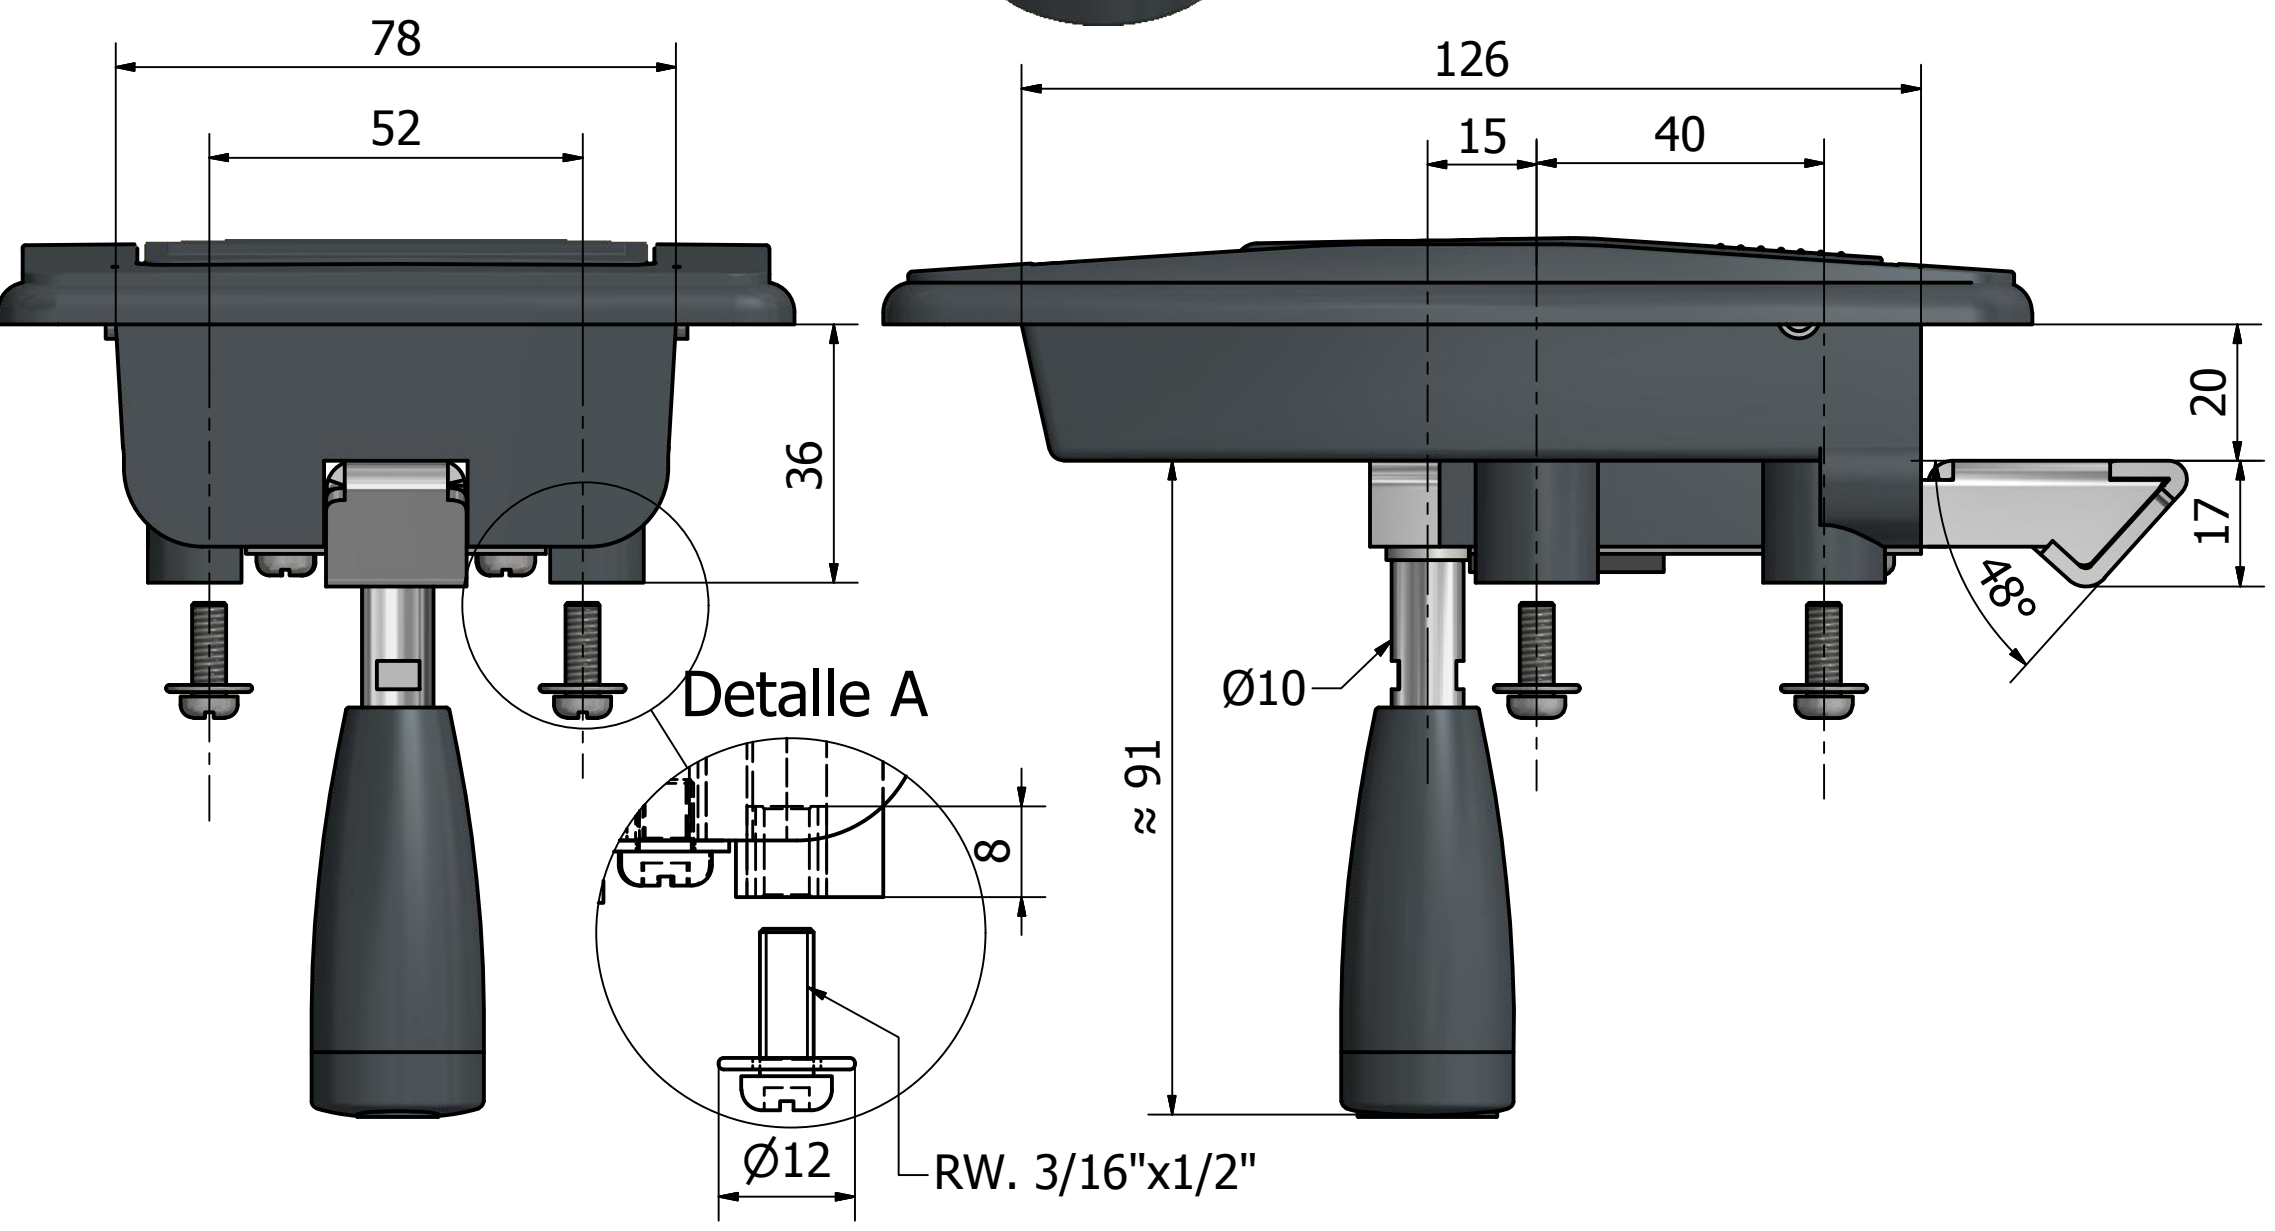

# 250 700 CERRADURA DE PESTILLO CON POMELA Y LLAVE

ITEM	PART NUMBER	COLOR	MATERIAL
1	CAJA DE CERRADURA	NEGRO	NYLON
2	MANIJA EXT.	NEGRO	NYLON
3	EJE DE GIRO	GLB	METAL
4	JUNTA PERIMETRAL	NEGRO	PEBD-EVAX
5	PESTILLO DE TRABA	GLB	METAL
6	TAMBOR DE LLAVE	CROMO	METAL
7	TORNILLO- RW. 3/16" x1/2"	GLB	METAL
8	ARANDELA- 3/16"	GLB	METAL
9	POMELA GIRATORIA	NEGRO	ABS
10	EJE DE POMELA	GLB	METAL

APLICACION: Puerta de cabina, etc